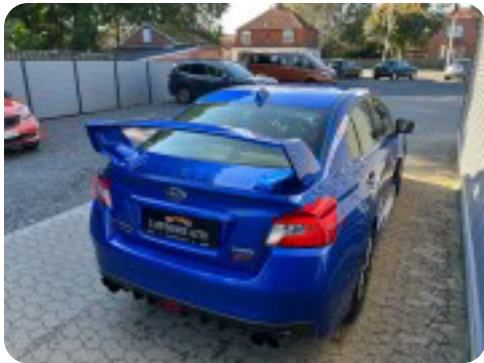

0-100 km/t
5,2 sek

Tophastighed
255 km/t

Drivmiddel
Benzin

Trækjul
4 hjul

Tank
60 l

Grøn ejeravgift
DKK 11.000,- / årligt

Geartype
Manuelt gear

Gear
6 gear

Subaru WRX

STi

Solgt

Billeder (16)

Se flere billeder på: tap-auto.dk/biler/subaru-wrx-sti-vselgjetsqj

Udstyrsliste (15)

A

ABS bremses Alufælge