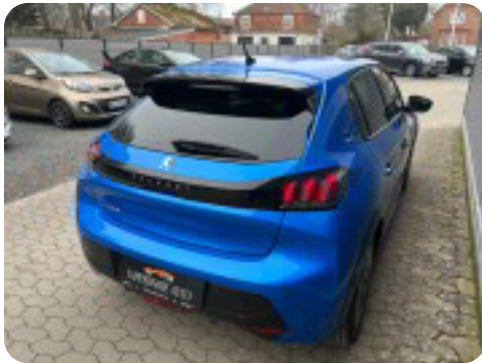

Specifikationer

Km
43

Rækkevidde
361 km

1. registrering
August 2023

Modelår
2023

Nypris
DKK 305.810,-

HK / Nm
136 HK / 260 Nm

Type
Halvkombi

0-100 km/t
8,1 sek

Tophastighed
150 km/t

Drivmiddel
El

Trækjul
Forhjul

Tank

Grøn ejeravgift
DKK 920,- / årligt

Geartype
Automatgear

Gear

Peugeot e-208

Allure Pack

Solgt

Billeder (18)

Se flere billeder på: tap-auto.dk/biler/peugeot-e-208-allure-pack-4ounf4liudz

Udstyrsliste (2)

A

ABS bremsesystemer Automatgear