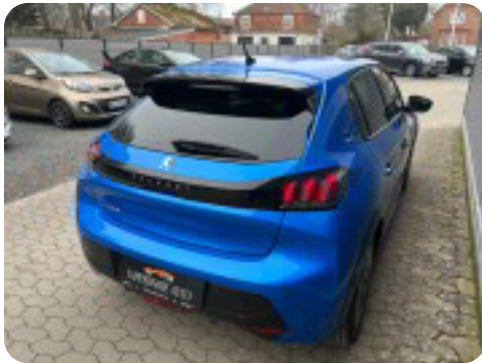

Specifikationer

Km
43

Rækkevidde
361 km

1. registrering
August 2023

Modelår
2023

Nypris
DKK 305.810,-

HK / Nm
136 HK / 260 Nm

Type
Halvkombi

0-100 km/t
8,1 sek

Tophastighed
150 km/t

Drivmiddel
El

Trækjul
Forhjul

Tank

Grøn ejeravgift
DKK 920,- / årligt

Geartype
Automatgear

Gear

Peugeot e-208

Allure Pack

DKK 142.500,-

Kontantpris

Billeder (18)

Se flere billeder på: tap-auto.dk/biler/peugeot-e-208-allure-pack-4ounf4liudz

Udstyrsliste (2)

A