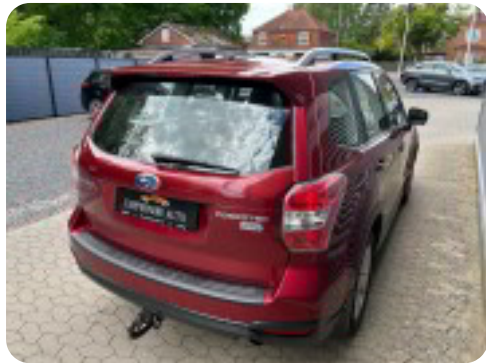

0-100 km/t
9,9 sek

Tophastighed
188 km/t

Drivmiddel
Diesel

Trækjul
4 hjul

Tank
60 l

Grøn ejeravgift
DKK 7.080,- / årligt

Gear
Automatgear

Gear
6 gear

Subaru Forester

D XS CVT AWD

DKK 139.900,-

Kontantpris

Billeder (11)

Se flere billeder på: tap-auto.dk/biler/subaru-forester-d-xs-cvt-awd-zqy1xeseekoo

Udstyrsliste (29)

1

17" alufælge

2

2 zone klima

4

4x el-ruder

a

anhængertræk antispin automatgear

A